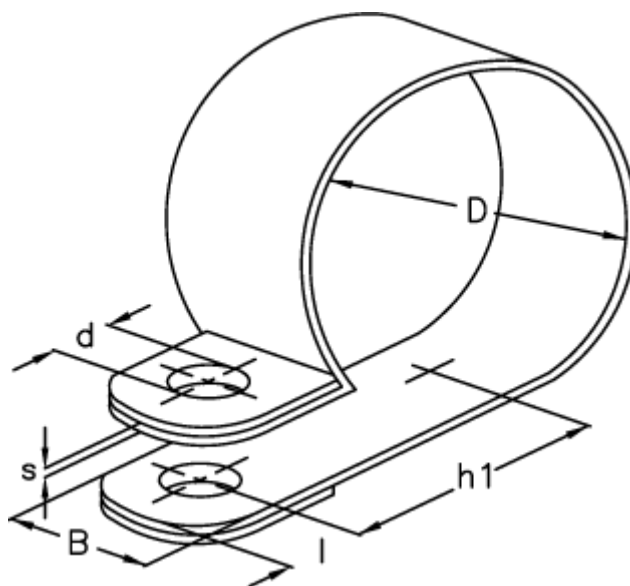

Varenummer: 024117725021

Beskrivelse: Norma rørbøjle RS 1. 21/25 W5

Mål

Bredde B	= 25
d	= 10.5
Diameter D	= 21
h1	= 25.0
l	= 10.0
s	= 1.0